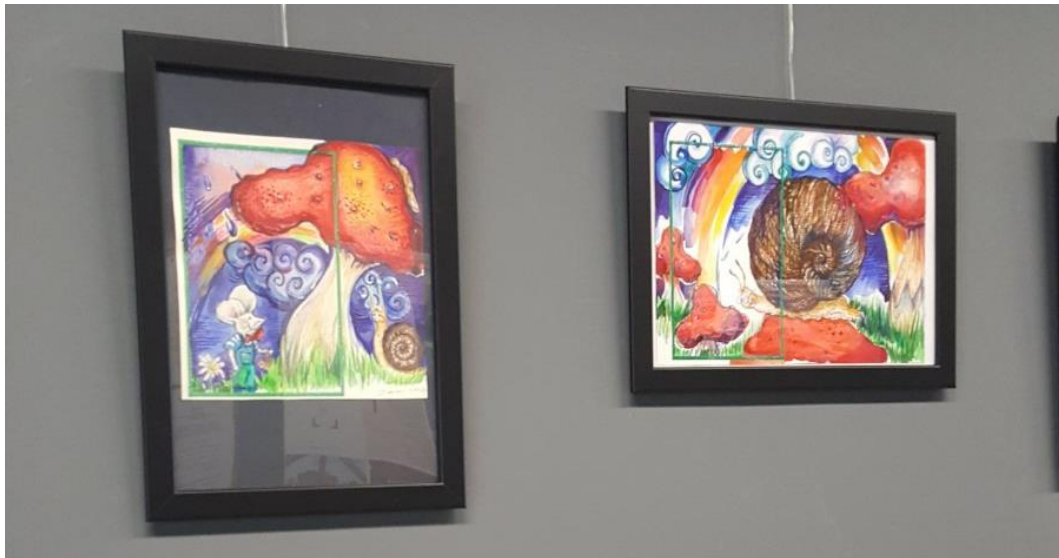

Самостоятелна изложба

„ПРИКЛЮЧЕНИЯ ВЪВ ВЪЛШЕБНАТА ГОРА“

В периодът 3 - 16 май 2022 година, включително, в коридорното пространство на пети етаж във втори корпус на НБУ бе проведена изложбата „Приключения във вълшебната гора“. Експозицията представя самостоятелните творчески изследвания в областта на илюстрацията на гл. ас. д-р Яна Василева, щатен преподавател в департамент „Дизайн“. Илюстрациите са реализирани в смесена техника.

Линк към събитието: <https://news.nbu.bg/bg/events/samostoqtelna-izlozhba-ilustraciq!60813>

Преподавател: гл. ас. д-р Яна Василева